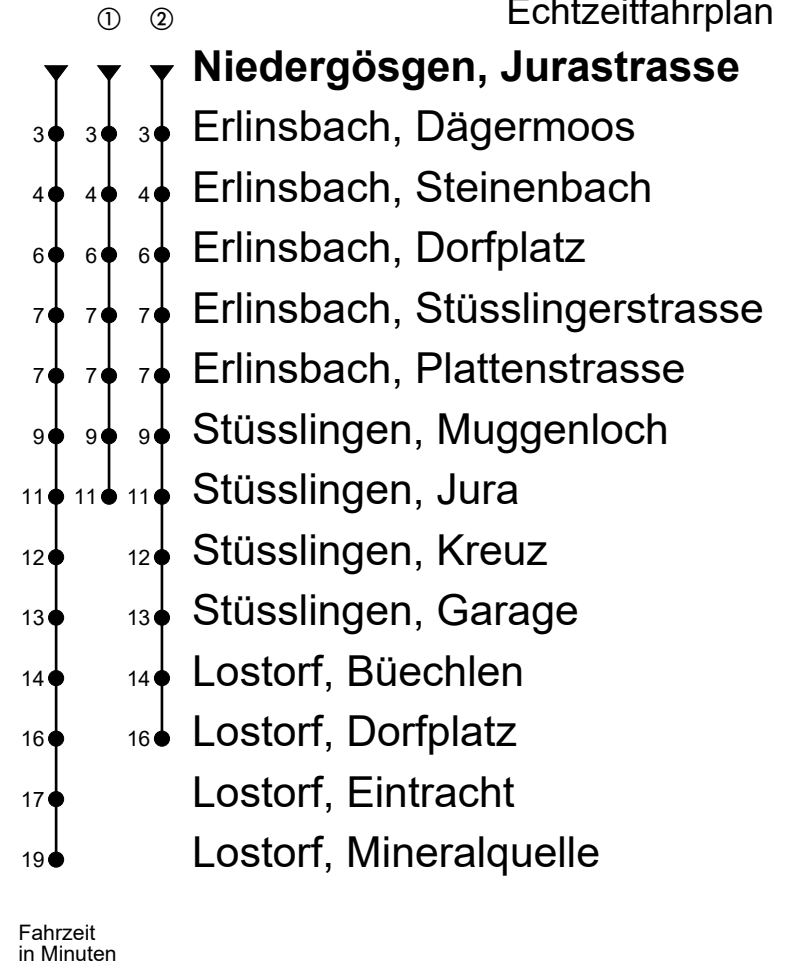

# 519

Niedergösgen, Jurastrasse

## Richtung Erlinsbach, Stüsslingen, Lostorf

Gültig vom 15.12.2024 bis 13.12.2025

Echtzeitfahrplan

🕒	Montag - Freitag	Samstag	Sonntag
4			
5	53	53	
6	23 53	53	12 <sup>ⓐ</sup> 42 <sup>ⓐ</sup>
7	23 53	23 53	12 <sup>ⓐ</sup> 42 <sup>ⓐ</sup>
8	23 53	23 53	12 <sup>ⓐ</sup> 42 <sup>ⓐ</sup>
9	23 53	23 53	12 <sup>ⓐ</sup> 42 <sup>ⓐ</sup>
10	23 53	23 53	12 <sup>ⓐ</sup> 42 <sup>ⓐ</sup>
11	23 53	23 53	12 <sup>ⓐ</sup> 42 <sup>ⓐ</sup>
12	23 53	23 53	12 <sup>ⓐ</sup> 42 <sup>ⓐ</sup>
13	23 53	23 53	12 <sup>ⓐ</sup> 42 <sup>ⓐ</sup>
14	23 53	23 53	12 <sup>ⓐ</sup> 42 <sup>ⓐ</sup>
15	23 53	23 53	12 <sup>ⓐ</sup> 42 <sup>ⓐ</sup>
16	23 53	23 53	12 <sup>ⓐ</sup> 42 <sup>ⓐ</sup>
17	23 53	23 53	12 <sup>ⓐ</sup> 42 <sup>ⓐ</sup>
18	23 53	23 53	12 <sup>ⓐ</sup> 42 <sup>ⓐ</sup>
19	23 53	23 53	12 <sup>ⓐ</sup> 42 <sup>ⓐ</sup>
20	23 53	23 53	12 <sup>ⓐ</sup> 42 <sup>ⓐ</sup>
21	23	23	12 <sup>ⓐ</sup> 42 <sup>ⓐ</sup>
22	23	23	12 <sup>ⓐ</sup> 42 <sup>ⓐ</sup>
23	23	23	12 <sup>ⓐ</sup> 42 <sup>ⓐ</sup>
0	23	23	12 <sup>ⓐ</sup>
1			
2			
3			

### Anmerkungen:

Als Sonntage gelten: 25. und 26. Dezember, 1. und 2. Januar, Karfreitag, Ostermontag, Auffahrt, Pfingstmontag und 1. August.

A = Fährt ab Stüsslingen, Jura weiter als Linie 507 bis Olten, Bahnhof